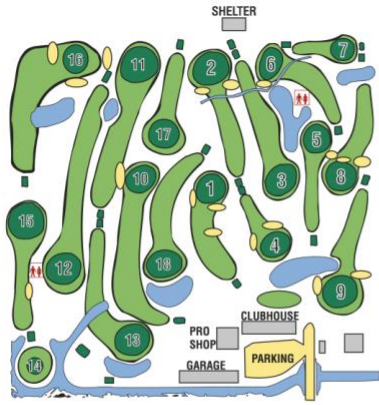

RÈGLEMENTS LOCAUX

	Hommes/Men	Femmes/Women
■ Bleu/Blue	71.8/124	-
□ Blanc/White	70.3/122	-
■ Vert/Green	68.5/120	-
■ Or/Gold	66.4/114	71.7/123
■ Rouge/Red	-	69.6/121

LOCAL RULES

LoweMartinGolf.com